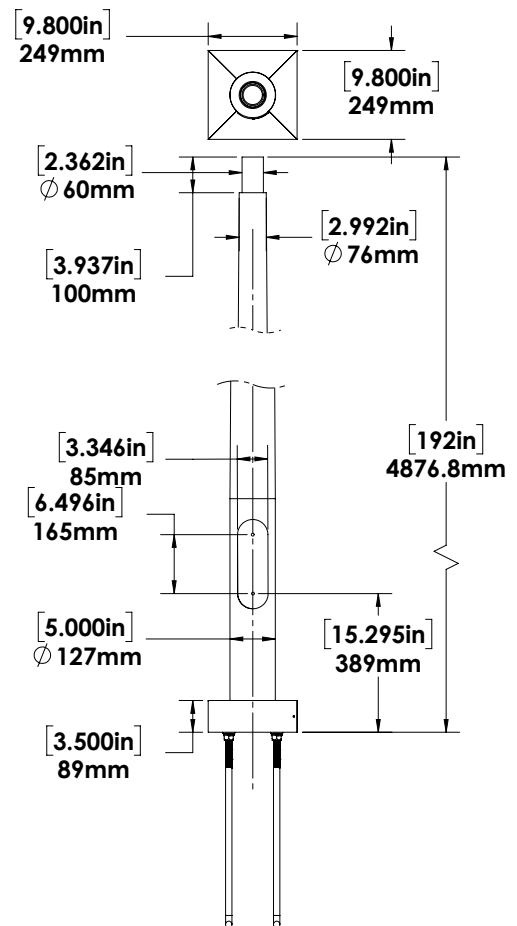

POTEAU DE 16 pi