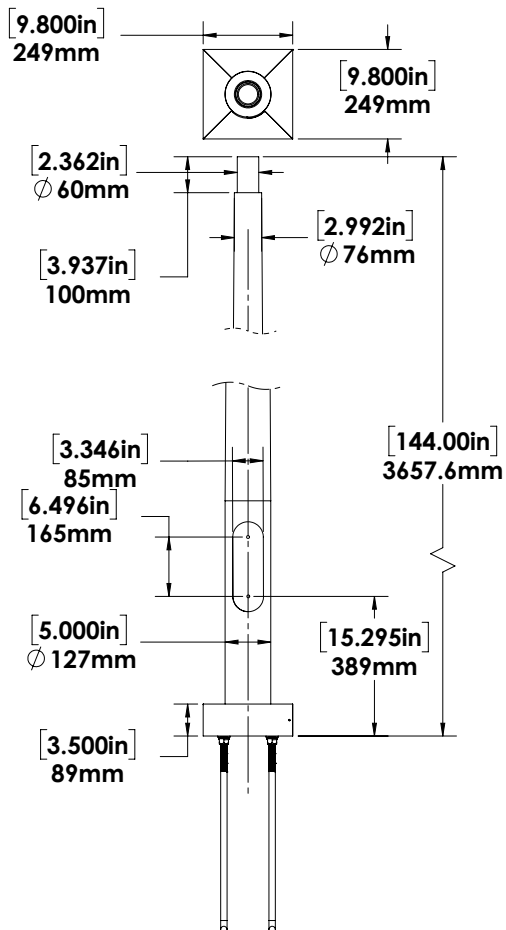

POTEAU DE 12 pi