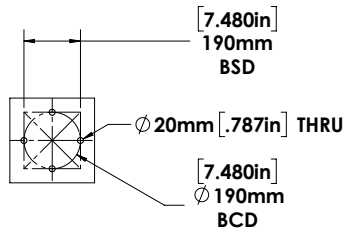

Poteau d'aluminium rond aminci

CARACTÉRISTIQUES

la surface	12 pi 16 pi
Poids	12 pi : 39,68 lb 16 pi : 48,5 lb
Diamètre	5 po à la base, aminci jusqu'à 2 5/8 po au sommet
Fini	Bronze, noir, couleurs personnalisées
Diamètre étendu du cercle	7,48"
Tourillon	Tourillon de 2 3/8 po soudé au sommet
Boulons d'ancrage	Compris
Couvercle de socle	Compris
Gabarit des boulons d'ancrage	Compris
Trou de poignée avec couvercle	Compris
Dimensions du socle	9,8" x 9,8"
Épaisseur de la paroi	Sommet : 5 mm Milieu : 3 mm Base : 6 mm

BOULONS D'ANCRAGE

Hauteur totale	23,62 po
Longueur de courbure	3,94 po
Longueur totale des filets	5,91 po
Diamètre	0,7"
Taille des filets	M18 x 2,5
Matériau	Acier

TROU DE POIGNÉE

Dimensions	3" x 5"
Borne de terre	Dans le trou de poignée

À noter que les luminaires suggérés supposent un seul luminaire par poteau.

Consultez l'usine pour vous assurer que le luminaire utilisé n'excède pas les limites structurelles du poteau.

DIMENSIONS

GABARIT DES BOULONS

GUIDE DE COMMANDE

LONGUEUR	FINI
12 pi 16 pi	BRZ - BRONZE* BLK - NOIR* CC - PERSONNALISÉE

* Configuration standard

Longueurs personnalisées disponibles.