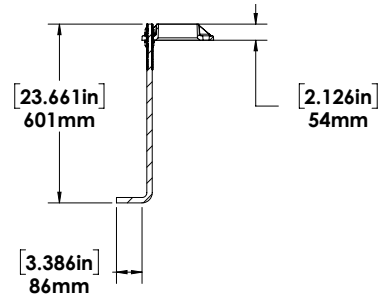

BOULONS D'ANCRAGE