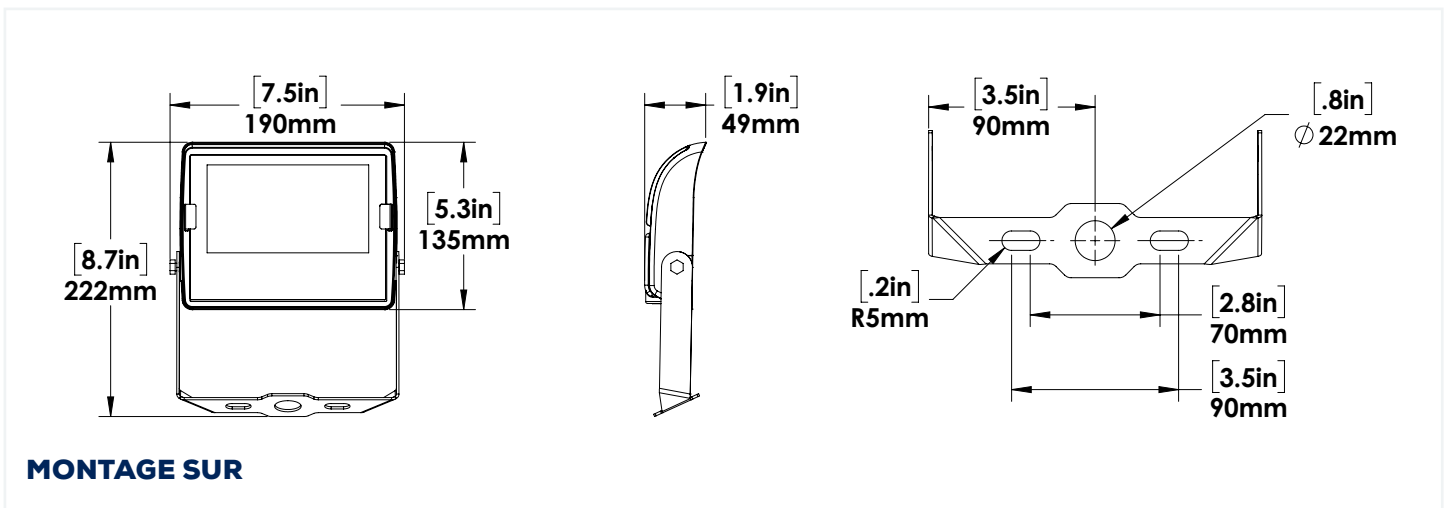

CARACTÉRISTIQUES :

- Boîtier en aluminium moulé sous pression.
- Lentille en polycarbonate semi givré.
- Optique à large faisceau 7H x 7V standard.
- Protection interne contre les surtensions de 2KV intégrée au contrôle
- Remplace le Quartz 150 watts.
- Disponible en montage sur rotule ou sur étrier.
- Finition bronze.

DIMENSIONS :

AMPÉRAGE ET PROTECTION CONTRE LES SURTENSIONS			
	AMPÉRAGE (AMP)		PROTECTION CONTRE LES SURTENSIONS (kV)
	120V		120V
FL2V-LED	0.27A		2kV
MAINTIEN DU FLUX LUMINEUX ESTIMÉ TM-21			
	50 000 heures	75 000 heures	100,000 heures
FL2V-LED	88.6%	83.2%	78.1%
EPA (ft²)			
	Inclinaison de 0 °	Inclinaison de 45 °	Inclinaison de 90 °
FL2V-LED	0.17	0.27	0.37
POIDS (lbs)			
FL2V-LED	1.55		