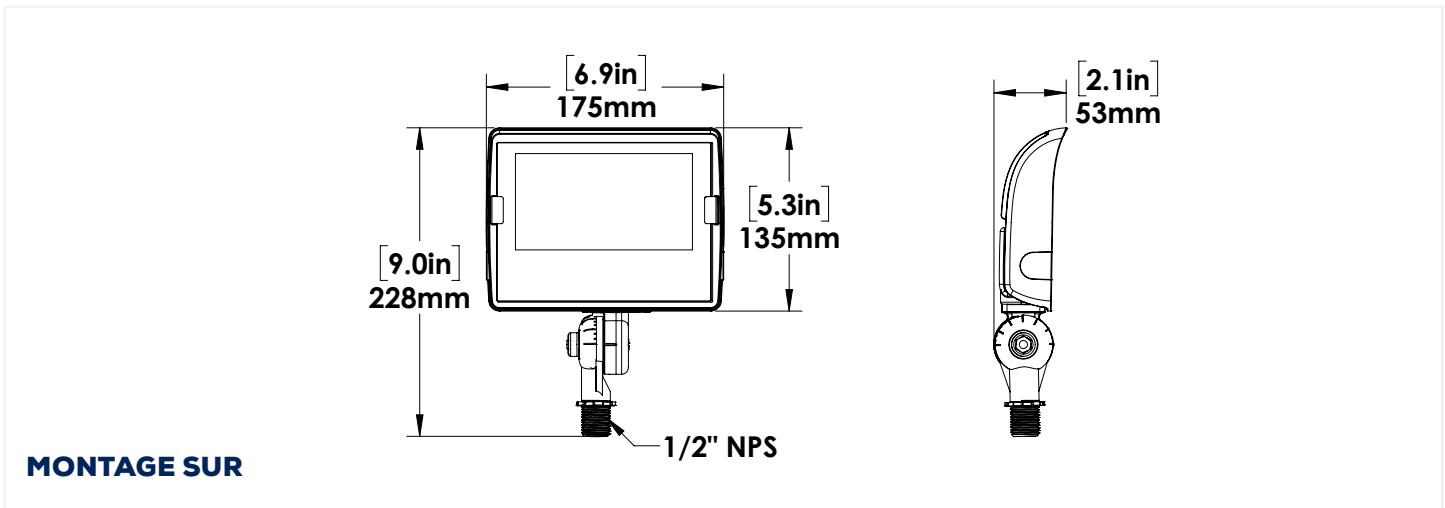

CARACTÉRISTIQUES :

- Boîtier en aluminium moulé sous pression.
- Lentille en polycarbonate semi givré.
- Optique à large faisceau 7H x 7V standard.
- Protection interne contre les surtensions de 2KV intégrée au contrôle
- Remplace le Quartz 150 watts.
- Disponible en montage sur rotule ou sur étrier.
- Finition bronze.

SPÉCIFICATIONS

FL2V-LED31

Puissance testée	30.02W
Luminosités testées	3149.09 Lm
Efficacité	105.34 Lm/W
Tension	120V
CCT	4000K
IRC	72
THD	14.2%
Facteur de puissance	0.989
Distribution des faisceaux	NEMA 7H x 7V
Durée de service des DEL (L78)	100 000 heures
Finition du boîtier	Bronze
Détails du boîtier	Aluminium moulé sous pression
Détails de la lentille	Polycarbonate semi givré
Montage	Rotule, étrier
Longueur du câble	
Température de service	-40°C à +40°C (-40°F à 104°F)
Homologations	UL, Endroits humides, IP65, Garantie de 3 ans

DIMENSIONS :

AMPÉRAGE ET PROTECTION CONTRE LES SURTENSIONS			
	AMPÉRAGE (AMP)		PROTECTION CONTRE LES SURTENSIONS (kV)
	120V		120V
FL2V-LED	0.27A		2kV
MAINTIEN DU FLUX LUMINEUX ESTIMÉ TM-21			
	50 000 heures	75 000 heures	100,000 heures
FL2V-LED	88.6%	83.2%	78.1%
EPA (ft²)			
	Inclinaison de 0 °	Inclinaison de 45 °	Inclinaison de 90 °
FL2V-LED	0.17	0.27	0.37
POIDS (lbs)			
FL2V-LED	1.55		