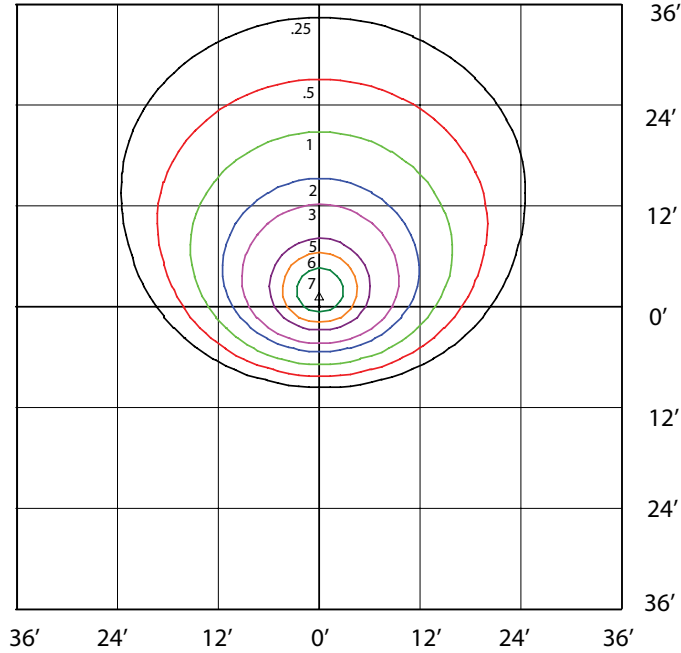

FL2V-LED31-A-4K-BRZ-KN
MOUNTED AT 12 FEET 30 DEGREE TILT

Total Lumens = 3086   Mounting Height = 12 Ft   Maximum Calculated Value = 7.75 Fc