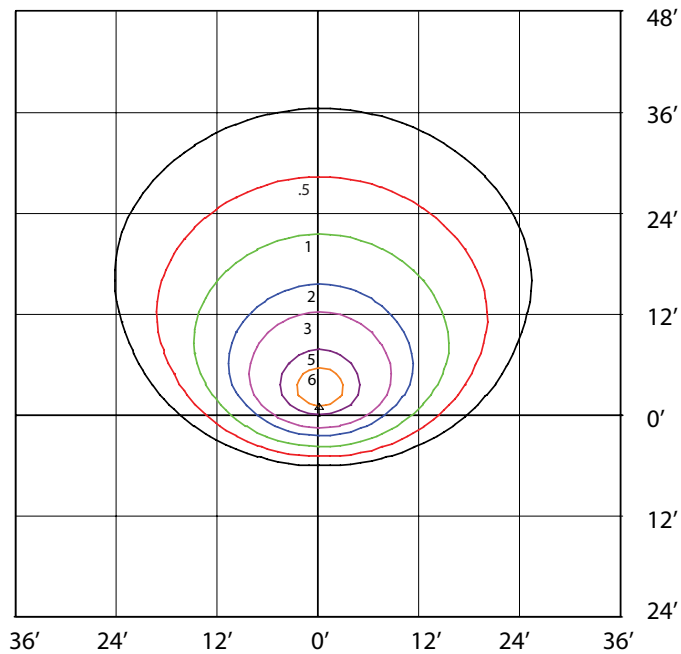

SPÉCIFICATIONS

FL2V-LED31

Puissance testée	30.02W
Luminosités testées	3149.09 Lm
Efficacité	105.34 Lm/W
Tension	120V
CCT	4000K
IRC	72
THD	14.2%
Facteur de puissance	0.989
Distribution des faisceaux	NEMA 7H x 7V
Durée de service des DEL (L78)	100 000 heures
Finition du boîtier	Bronze
Détails du boîtier	Aluminium moulé sous pression
Détails de la lentille	Polycarbonate semi givré
Montage	Rotule, étrier
Longueur du câble	
Température de service	-40°C à +40°C (-40°F à 104°F)
Homologations	UL, Endroits humides, IP65, Garantie de 3 ans

DIMENSIONS :

AMPÉRAGE ET PROTECTION CONTRE LES SURTENSIONS			
	AMPÉRAGE (AMP)		PROTECTION CONTRE LES SURTENSIONS (kV)
	120V		120V
FL2V-LED	0.27A		2kV
MAINTIEN DU FLUX LUMINEUX ESTIMÉ TM-21			
	50 000 heures	75 000 heures	100,000 heures
FL2V-LED	88.6%	83.2%	78.1%
EPA (ft²)			
	Inclinaison de 0 °	Inclinaison de 45 °	Inclinaison de 90 °
FL2V-LED	0.17	0.27	0.37
POIDS (lbs)			
FL2V-LED	1.55		

FL2V-LED31-A-4K-BRZ-KN
MOUNTED AT 12 FEET 30 DEGREE TILT

Total Lumens = 3086 Mounting Height = 12 Ft Maximum Calculated Value = 7.75 Fc

FL2V-LED31-A-4K-BRZ-KN
MOUNTED AT 12 FEET 45 DEGREE TILT

Total Lumens = 3086 Mounting Height = 12 Ft Maximum Calculated Value = 6.63 Fc