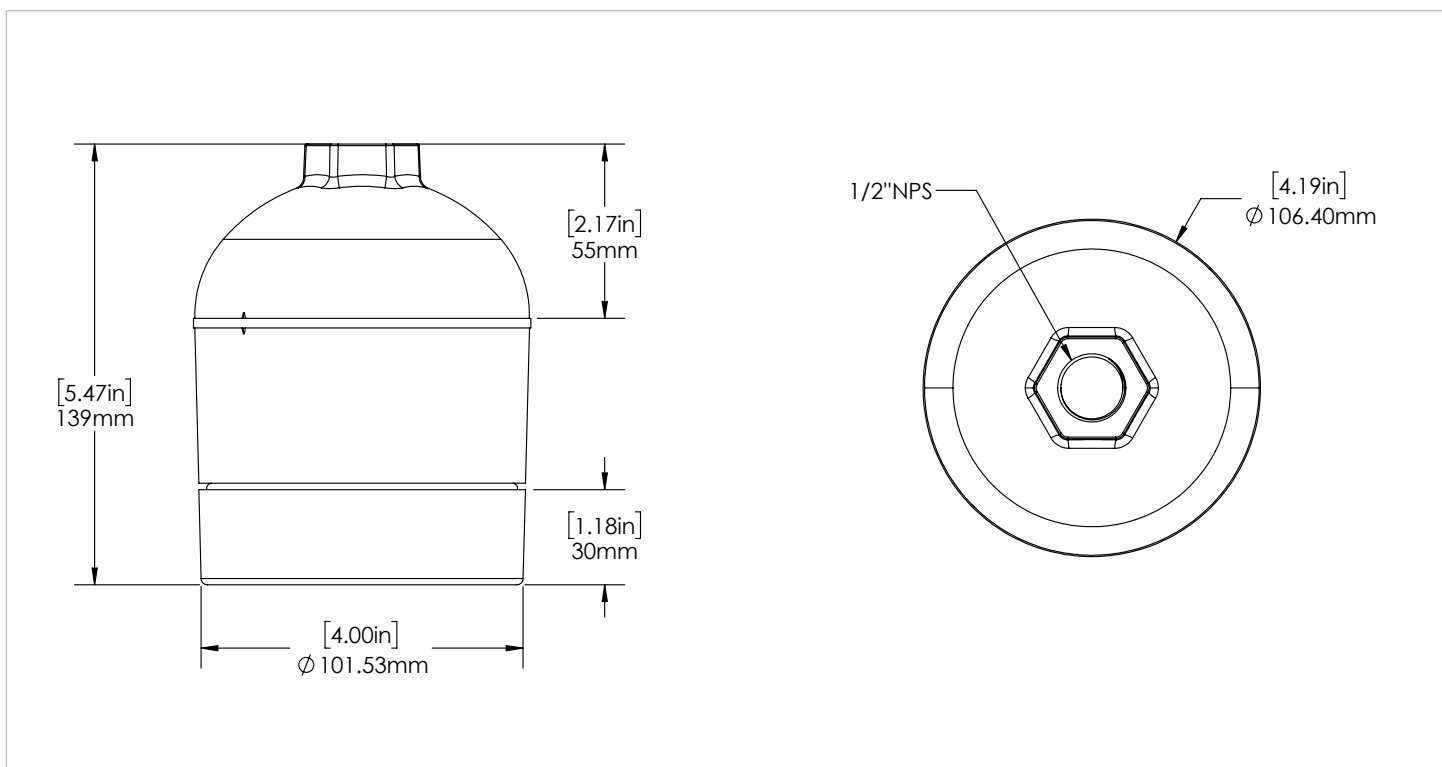

SPÉCIFICATIONS

Numéro de modèle	Tension (V)	Puissance (W)	Luminosité (lm)	Efficacité (lm/W)	DHT (%)	FP	CCT (K)	B-U-G
DVCSX-LED14-B-3K-DGY-DIM-FR-PM	120-277	13.51	1590	117.7	11.3	0.95	3000	84
DVCSX-LED14-B-4K-DGY-DIM-FR-PM	120-277	13.58	1617	119.1	10.2	0.96	4000	84

LÉGENDE

B- 120-277V
3K - 3000K, 4K-4000K
DGY - Gris Colombe
DIM - Gradation 0-10V
FR -Lentille givrée
WM - Montage mural

DIMENSIONS