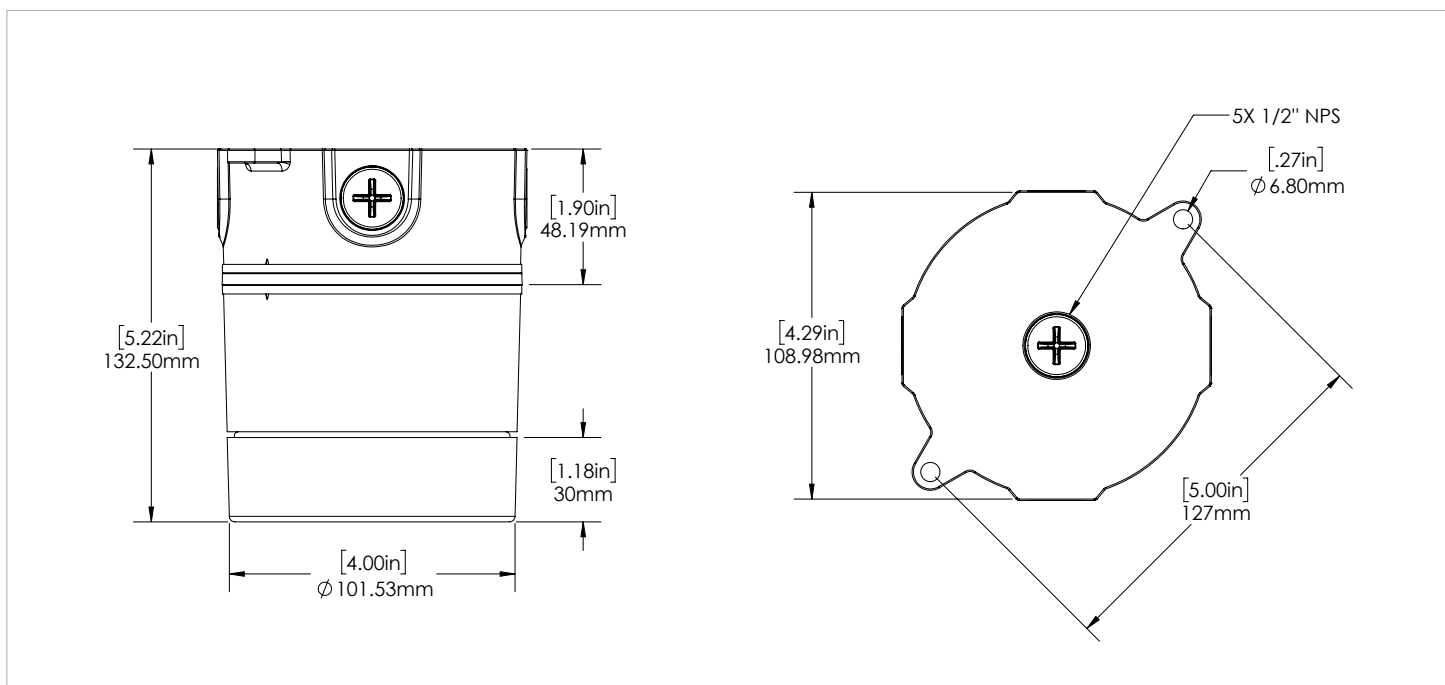

SPECIFICATIONS

Numéro de modèle	Tension (V)	Puissance (W)	Luminosité (lm)	Efficacité (lm/W)	DHT (%)	FP	CCT (K)	B-U-G
DVAKSX-LED14-B-3K-DGY-DIM-FR-CM	120-277	13.51	1590	117.7	11.3	0.95	3000	84
DVAKSX-LED14-B-4K-DGY-DIM-FR-CM	120-277	13.58	1617	119.1	10.2	0.96	4000	84

LEGEND

B- 120-277V
3K - 3000K, 4K-4000K
DGY - Gris Colombe
DIM - Gradation 0-10V
FR - Lentille givrée
CM - Montage au plafond

DIMENSIONS