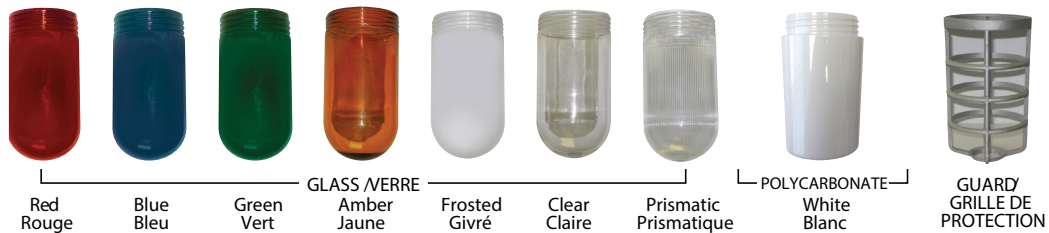

## AVAILABLE OPTIONS:

Red  
Rouge
Blue  
Bleu
Green  
Vert
Amber  
Jaune
Frosted  
Givré
Clear  
Claire
Prismatic  
Prismatique
POLYCARBONATE
White  
Blanc
GUARD  
GRILLE DE  
PROTECTION