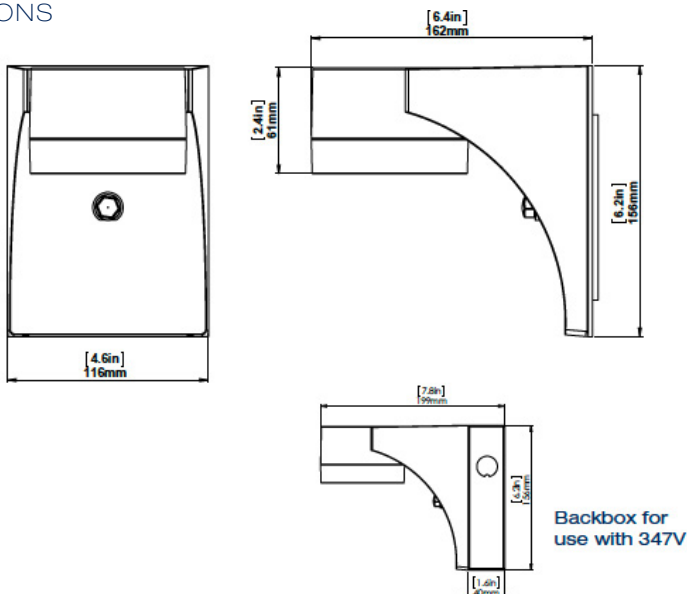

#### Options

- Backbox for surface or flush mounting using conduit.
- Photocell (factory installed)

### DIMENSIONS

---

ORDERING GUIDE

**VOLTAGE**

**B - 120 - 277V\***  
**C - 347**

**COLOUR TEMP**

**4K - 4000K\***  
**5K - 5000K**  
**3K - 3000K**

**FINISH**