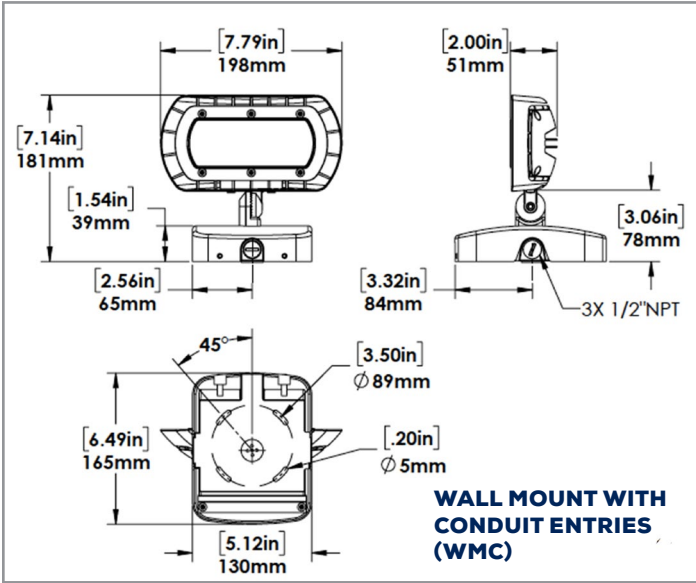

**SPECIFICATIONS**

Model Number	Voltage (V)	Power (W)	Light Output (lm)	Efficacy (lm/W)	THD (%)	PF	CCT (K)	B-U-G
ORA2-LED15-B-4K-XXX-DIM-[KN;YK;WMC;NWMB]	120-277	15	1826	123.6	13.5	0.907	4000	1-1-0
ORA2-LED15-C-4K-XXXDIM-[NWMB]	347	17	1826	108.8	14.1	0.940	4000	1-1-0
ORA2-LED30-B-4K-XXX-DIM-[KN;YK;WMC;NWMB]	120-277	30	3698	124.2	16.5	0.903	4000	2-1-0
ORA2-LED30-C-4K-XXX-DIM-[NWMB]	347	33	3765	113.6	16.0	0.931	4000	2-1-1

**AMPERAGE DRAW & SURGE PROTECTION**

	CURRENT (A)					SURGE PROTECTION (kV)	
	120V	208V	240V	277V	347V	120-277V	347V
ORA2-LED15	0.14A	0.08A	0.07A	0.06A	0.05A	2kV	
ORA2-LED30	0.27A	0.16A	0.14A	0.12A	0.1A	2kV	

## SIGN LIGHT DIMENSIONS: