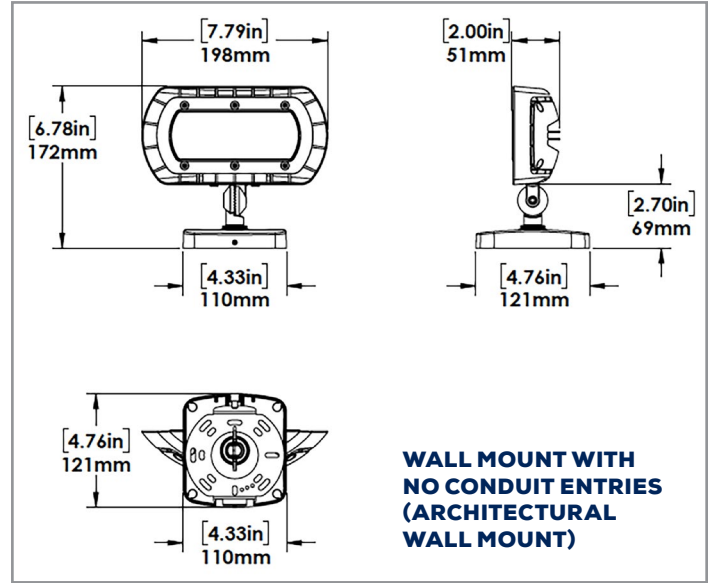

**AMPERAGE DRAW & SURGE PROTECTION**

	CURRENT (A)					SURGE PROTECTION (kV)	
	120V	208V	240V	277V	347V	120-277V	347V
ORA2-LED15	0.14A	0.08A	0.07A	0.06A	0.05A	2kV	
ORA2-LED30	0.27A	0.16A	0.14A	0.12A	0.1A	2kV	

## SIGN LIGHT DIMENSIONS: