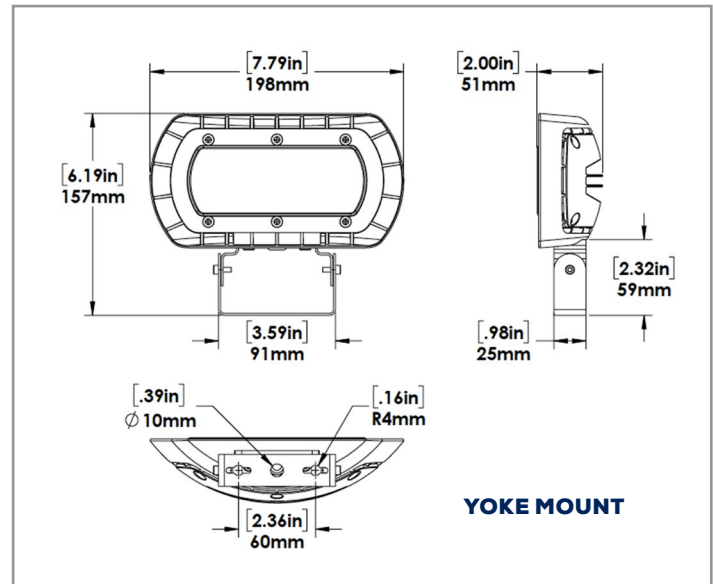

**SPECIFICATIONS**

Model Number	Voltage (V)	Power (W)	Light Output (lm)	Efficacy (lm/W)	THD (%)	PF	CCT (K)	B-U-G
ORA2-LED15-B-4K-XXX-DIM-[KN;YK;WMC;NWMB]	120-277	15	1826	123.6	13.5	0.907	4000	1-1-0
ORA2-LED15-C-4K-XXXDIM-[NWMB]	347	17	1826	108.8	14.1	0.940	4000	1-1-0
ORA2-LED30-B-4K-XXX-DIM-[KN;YK;WMC;NWMB]	120-277	30	3698	124.2	16.5	0.903	4000	2-1-0
ORA2-LED30-C-4K-XXX-DIM-[NWMB]	347	33	3765	113.6	16.0	0.931	4000	2-1-1

**AMPERAGE DRAW & SURGE PROTECTION**

	CURRENT (A)					SURGE PROTECTION (kV)	
	120V	208V	240V	277V	347V	120-277V	347V
ORA2-LED15	0.14A	0.08A	0.07A	0.06A	0.05A	2kV	
ORA2-LED30	0.27A	0.16A	0.14A	0.12A	0.1A	2kV	

## SIGN LIGHT DIMENSIONS: