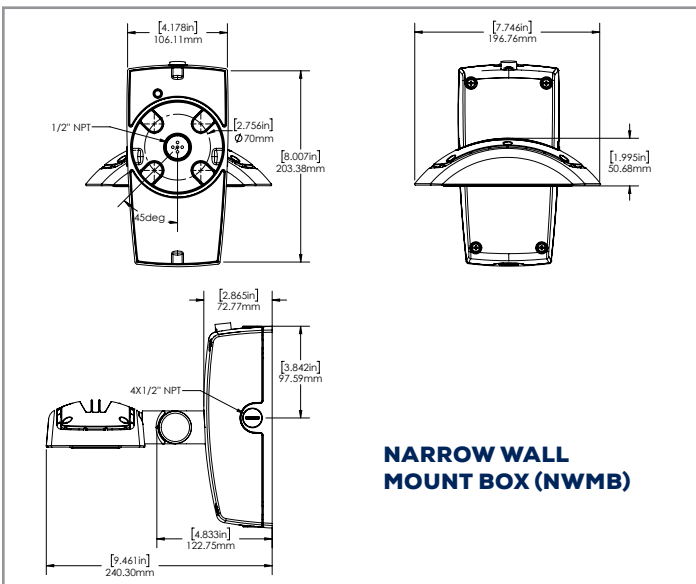

**AMPERAGE DRAW & SURGE PROTECTION**

	CURRENT (A)					SURGE PROTECTION (kV)	
	120V	208V	240V	277V	347V	120-277V	347V
ORA2-LED15	0.14A	0.08A	0.07A	0.06A	0.05A	2kV	
ORA2-LED30	0.27A	0.16A	0.14A	0.12A	0.1A	2kV	

## SIGN LIGHT DIMENSIONS: