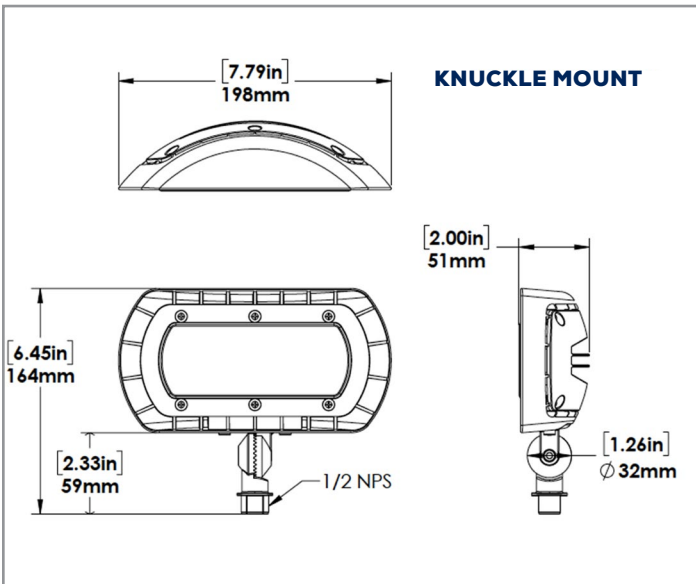

**AMPERAGE DRAW & SURGE PROTECTION**

	CURRENT (A)					SURGE PROTECTION (kV)	
	120V	208V	240V	277V	347V	120-277V	347V
ORA2-LED15	0.14A	0.08A	0.07A	0.06A	0.05A	2kV	
ORA2-LED30	0.27A	0.16A	0.14A	0.12A	0.1A	2kV	

## SIGN LIGHT DIMENSIONS: