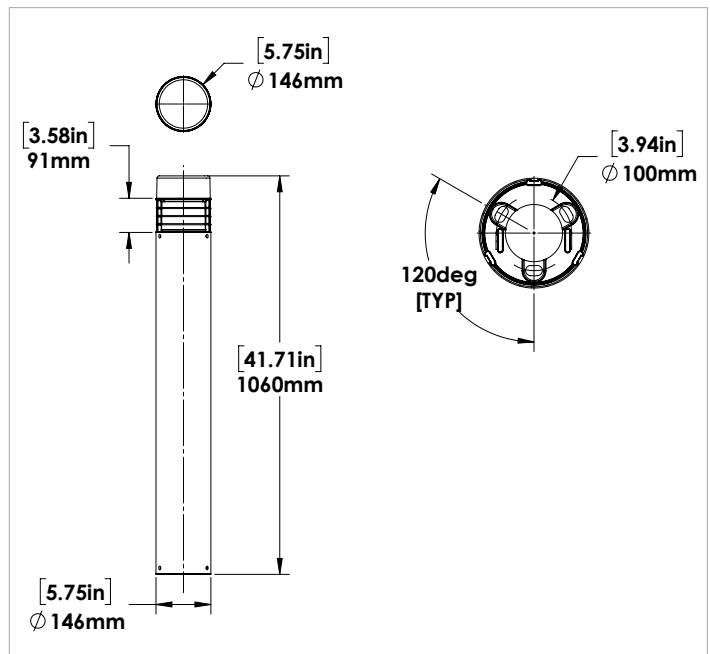

BOL6/BOL6LV-DEL

SÉRIE DE BOLLARDS

BOL6

BOL6LV

SPÉCIFICATIONS

	BOL6-LED20	BOL6LV-LED20
Style	Sans grille	Avec grille
Puissance	19	
Lumens	2,450	706
Efficacité (Lm/W)	129	37
Tension	120-277V	
Temp de couleur	4000K	
IRC	> 70	
Gradation	Gradation 0-10V (Dim à off)	
Température de service	-40°C à 50°C	
Distorsion harmonique totale	3.8%	
Facteur de puissance	0.99	
Distribution des faisceaux	Type V	
Durée de service des DEL @ 100 000 heures	96%	
Finition	Bronze	
Détails de la lentille	Lentille en polycarbonate transparent	
Détails du boîtier	Aluminium moulé sous pression	

APPLICATIONS IDÉALES

Allées

Maisons de ville

Parcs

Base de montage avec borniers

CARACTÉRISTIQUES

- Bollard rond et étroit de 6" en deux versions - avec ou sans grilles.
- Conception robuste - boîtier en aluminium extrudé et base en aluminium moulé
- Lentille en polycarbonate
- Installation facile - Bloc de connexion fourni sur le support de base des fils de puissance
- Débranchement rapide situé près du bornier pour une simple connexion au contrôle des DEL
- Complet avec boulons d'ancrage galvanisés et gabarit
- Seul BOL6 est approuvé DLC

DIMENSIONS

BOL6-LED

BOL6LV-LED

BOL6-LED20-B-4K-T5-BRZ-DIM

BOL6LV-LED20-B-4K-T5-BRZ-DIM

GUIDE DE COMMANDE

	LED20	B	4K	T5	BRZ	DIM
LUMINAIRE	PUISSANCE	TENSION	COULEUR TEMP.	LENTILLE	LED35	GRADATION
BOL6	LED20	B - 120-277V	4K - 4000K	T5 - TYPE 5	BRZ - BRONZE	DIM - GRADATION 0 -10V
BOL6LV						