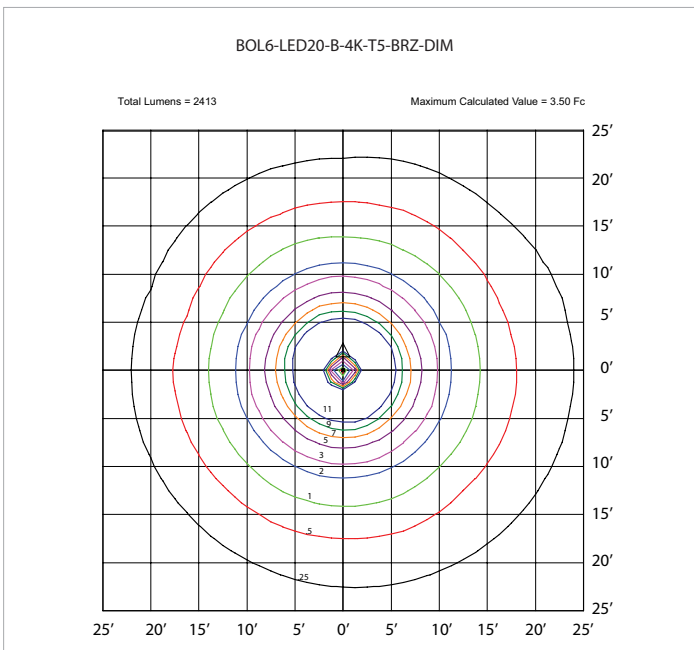

BOL6/BOL6LV-DEL

SÉRIE DE BOLLARDS

BOL6

BOL6LV

SPÉCIFICATIONS

	BOL6-LED20	BOL6LV-LED20
Style	Sans grille	Avec grille
Puissance	19	
Lumens	2,450	706
Efficacité (Lm/W)	129	37
Tension	120-277V	
Temp de couleur	4000K	
IRC	> 70	
Gradation	Gradation 0-10V (Dim à off)	
Température de service	-40°C à 50°C	
Distorsion harmonique totale	3.8%	
Facteur de puissance	0.99	
Distribution des faisceaux	Type V	
Durée de service des DEL @ 100 000 heures	96%	
Finition	Bronze	
Détails de la lentille	Lentille en polycarbonate transparent	
Détails du boîtier	Aluminium moulé sous pression	

DIMENSIONS

BOL6-LED

BOL6LV-LED

BOL6-LED20-B-4K-T5-BRZ-DIM

BOL6LV-LED20-B-4K-T5-BRZ-DIM

GUIDE DE COMMANDE

	LED20	B	4K	T5	BRZ	DIM
LUMINAIRE	PUISSANCE	TENSION	COULEUR TEMP.	LENTILLE	LED35	GRADATION
BOL6	LED20	B - 120-277V	4K - 4000K	T5 - TYPE 5	BRZ - BRONZE	DIM - GRADATION 0 -10V
BOL6LV						