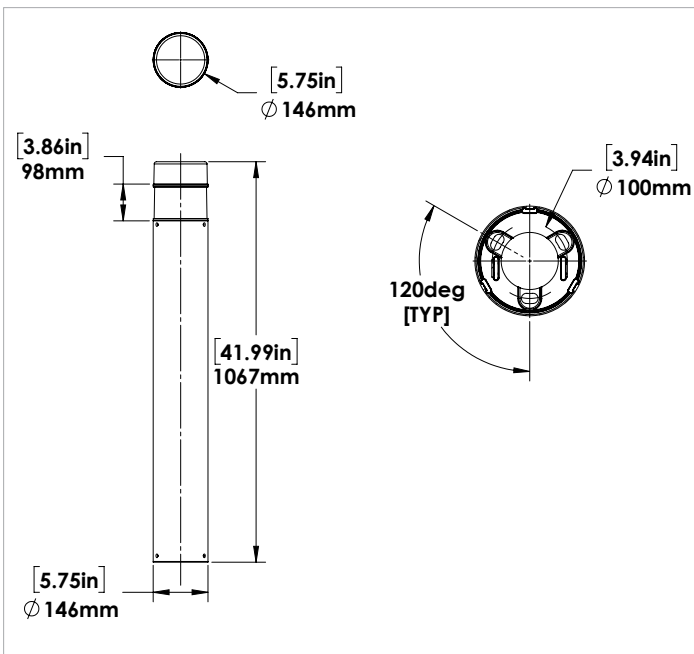

BOL6/BOL6LV-DEL

SÉRIE DE BOLLARDS

BOL6

BOL6LV

SPÉCIFICATIONS

	BOL6-LED20	BOL6LV-LED20
Style	Sans grille	Avec grille
Puissance	19	
Lumens	2,450	706
Efficacité (Lm/W)	129	37
Tension	120-277V	
Temp de couleur	4000K	
IRC	> 70	
Gradation	Gradation 0-10V (Dim à off)	
Température de service	-40°C à 50°C	
Distorsion harmonique totale	3.8%	
Facteur de puissance	0.99	
Distribution des faisceaux	Type V	
Durée de service des DEL @ 100 000 heures	96%	
Finition	Bronze	
Détails de la lentille	Lentille en polycarbonate transparent	
Détails du boîtier	Aluminium moulé sous pression	

APPLICATIONS IDÉALES

Allées

Maisons de ville

Parcs

Base de montage avec borniers

CARACTÉRISTIQUES

- Bollard rond et étroit de 6" en deux versions - avec ou sans grilles.
- Conception robuste - boîtier en aluminium extrudé et base en aluminium moulé
- Lentille en polycarbonate
- Installation facile - Bloc de connexion fourni sur le support de base des fils de puissance
- Débranchement rapide situé près du bornier pour une simple connexion au contrôle des DEL
- Complet avec boulons d'ancrage galvanisés et gabarit
- Seul BOL6 est approuvé DLC

DIMENSIONS

BOL6-LED

BOL6LV-LED

BOL6-LED20-B-4K-T5-BRZ-DIM

BOL6LV-LED20-B-4K-T5-BRZ-DIM

GUIDE DE COMMANDE

	LED20	B	4K	T5	BRZ	DIM
LUMINAIRE	PUISSANCE	TENSION	COULEUR TEMP.	LENTILLE	LED35	GRADATION
BOL6	LED20	B - 120-277V	4K - 4000K	T5 - TYPE 5	BRZ - BRONZE	DIM - GRADATION 0 -10V
BOL6LV						