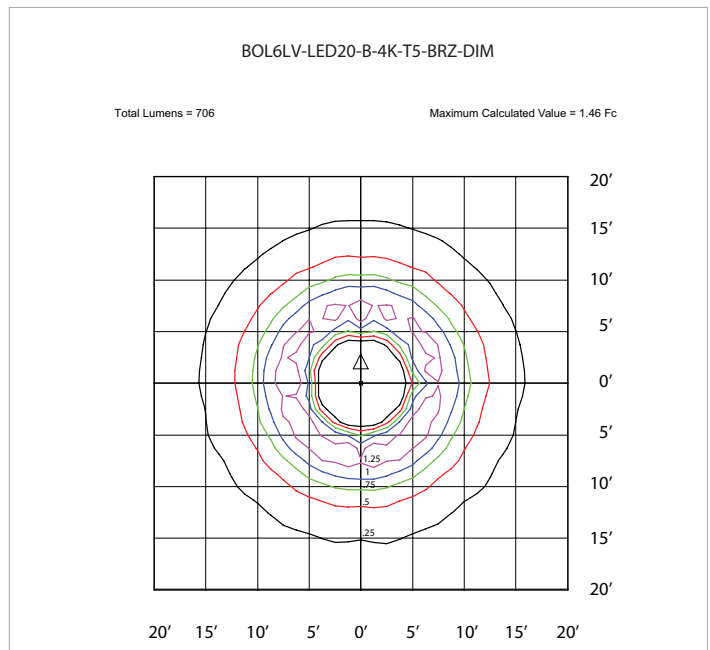

BOL6/BOL6LV-DEL

SÉRIE DE BOLLARDS

BOL6

BOL6LV

SPÉCIFICATIONS

	BOL6-LED20	BOL6LV-LED20
Style	Sans grille	Avec grille
Puissance	19	
Lumens	2,450	706
Efficacité (Lm/W)	129	37
Tension	120-277V	
Temp de couleur	4000K	
IRC	> 70	
Gradation	Gradation 0-10V (Dim à off)	
Température de service	-40°C à 50°C	
Distorsion harmonique totale	3.8%	
Facteur de puissance	0.99	
Distribution des faisceaux	Type V	
Durée de service des DEL @ 100 000 heures	96%	
Finition	Bronze	
Détails de la lentille	Lentille en polycarbonate transparent	
Détails du boîtier	Aluminium moulé sous pression	

DIMENSIONS

BOL6-LED

BOL6LV-LED

BOL6-LED20-B-4K-T5-BRZ-DIM

BOL6LV-LED20-B-4K-T5-BRZ-DIM

GUIDE DE COMMANDE

	LED20	B	4K	T5	BRZ	DIM
LUMINAIRE	PUISSANCE	TENSION	COULEUR TEMP.	LENTILLE	LED35	GRADATION
BOL6	LED20	B - 120-277V	4K - 4000K	T5 - TYPE 5	BRZ - BRONZE	DIM - GRADATION 0 -10V
BOL6LV						

CODES DE COMMANDE

080856 - BOL6-LED20-B-4K-T5-BRZ-DIM
 080858 - BOL6LV-LED20-B-4K-T5-BRZ-DIM